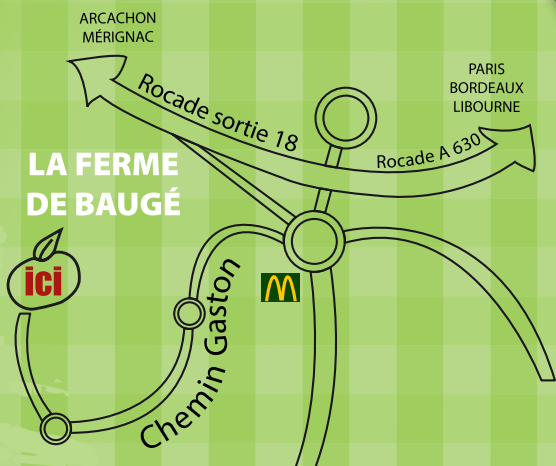

# PRIVILÉGIEZ LES DÉPLACEMENTS ÉCOLOS:

Vélo, bus (corol 36, ligne 5, ligne 87, ligne 8)

## Renseignements :

06 20 45 13 55

06 66 80 90 76

Chez Anne Charlotte  
Bellivier et Julien Bard  
11 rue Stonestreet  
33140 Villenave d'Ornon

Infos accès :  
Sortie 17 ou 18  
sur le rond point  
du chemin Gaston.

## Plan d'accès